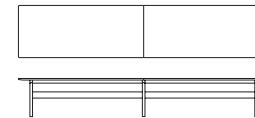

T-871 dining table
W1000×D1000×H730

T-872 dining table
W1200×D1200×H730

T-873 dining table
W1400×D1400×H730

T-874 dining table
W1600×D1600×H730

T-875 dining table
W1800×D1800×H730

T-876 dining table
W2000×D2000×H730

W (width)
D (depth)
H (height)
φ (diameter)

Dimensions Unit: mm

Temptation

TIME & STYLE

T-671 dining table
W2000×D1000×H730

T-672 dining table
W2200×D1000×H730

T-673 dining table
W2400×D1000×H730

T-674 dining table
W2600×D1000×H730

TT-671 dining table
W3400×D1000×H730

TT-672 dining table
W3600×D1000×H730

TT-673 dining table
W3800×D1000×H730

TT-674 dining table
W4000×D1000×H730

TT-675 dining table
W4200×D1000×H730

TT-676 dining table
W4400×D1000×H730

TT-677 dining table
W4600×D1000×H730

TT-678 dining table
W4800×D1000×H730

Oak
Natural white

Oak
Snow white

Oak
Medium grey

Oak
Charcoal grey

Oak
Soap

Oak
Beeswax