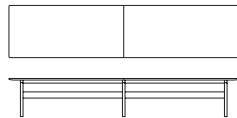

T-871 dining table
W1000×D1000×H730

T-872 dining table
W1200×D1200×H730

T-873 dining table
W1400×D1400×H730

T-874 dining table
W1600×D1600×H730

T-875 dining table
W1800×D1800×H730

T-876 dining table
W2000×D2000×H730

W (width)
D (depth)
H (height)
φ (diameter)

Dimensions Unit: mm

Temptation

TIME & STYLE

T-671 dining table
W2000×D1000×H730

T-672 dining table
W2200×D1000×H730

T-673 dining table
W2400×D1000×H730

T-674 dining table
W2600×D1000×H730

TT-671 dining table
W3400×D1000×H730

TT-672 dining table
W3600×D1000×H730

TT-673 dining table
W3800×D1000×H730

TT-674 dining table
W4000×D1000×H730

TT-675 dining table
W4200×D1000×H730

TT-676 dining table
W4400×D1000×H730

TT-677 dining table
W4600×D1000×H730

TT-678 dining table
W4800×D1000×H730

Oak
Natural white

Oak
Snow white

Oak
Medium grey

Oak
Charcoal grey

Oak
Soap

Oak
Beeswax