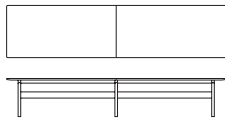

T-871 dining table
W1000×D1000×H730

T-872 dining table
W1200×D1200×H730

T-873 dining table
W1400×D1400×H730

T-874 dining table
W1600×D1600×H730

T-875 dining table
W1800×D1800×H730

T-876 dining table
W2000×D2000×H730

W (width)
D (depth)
H (height)
φ (diameter)

Dimensions Unit: mm

Temptation

TIME & STYLE

T-671 dining table
W2000×D1000×H730

T-672 dining table
W2200×D1000×H730

T-673 dining table
W2400×D1000×H730

T-674 dining table
W2600×D1000×H730

TT-671 dining table
W3400×D1000×H730

TT-672 dining table
W3600×D1000×H730

TT-673 dining table
W3800×D1000×H730

TT-674 dining table
W4000×D1000×H730

TT-675 dining table
W4200×D1000×H730

TT-676 dining table
W4400×D1000×H730

TT-677 dining table
W4600×D1000×H730

TT-678 dining table
W4800×D1000×H730

Oak
Natural white

Oak
Snow white

Oak
Medium grey

Oak
Charcoal grey

Oak
Soap

Oak
Beeswax