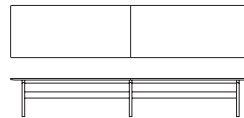

T-871 dining table
W1000×D1000×H730

T-872 dining table
W1200×D1200×H730

T-873 dining table
W1400×D1400×H730

T-874 dining table
W1600×D1600×H730

T-875 dining table
W1800×D1800×H730

T-876 dining table
W2000×D2000×H730

W (width)
D (depth)
H (height)
φ (diameter)

Dimensions Unit: mm

Temptation

TIME & STYLE

T-671 dining table
W2000×D1000×H730

T-672 dining table
W2200×D1000×H730

T-673 dining table
W2400×D1000×H730

T-674 dining table
W2600×D1000×H730

TT-671 dining table
W3400×D1000×H730

TT-672 dining table
W3600×D1000×H730

TT-673 dining table
W3800×D1000×H730

TT-674 dining table
W4000×D1000×H730

TT-675 dining table
W4200×D1000×H730

TT-676 dining table
W4400×D1000×H730

TT-677 dining table
W4600×D1000×H730

TT-678 dining table
W4800×D1000×H730

Oak
Natural white

Oak
Snow white

Oak
Medium grey

Oak
Charcoal grey

Oak
Soap

Oak
Beeswax