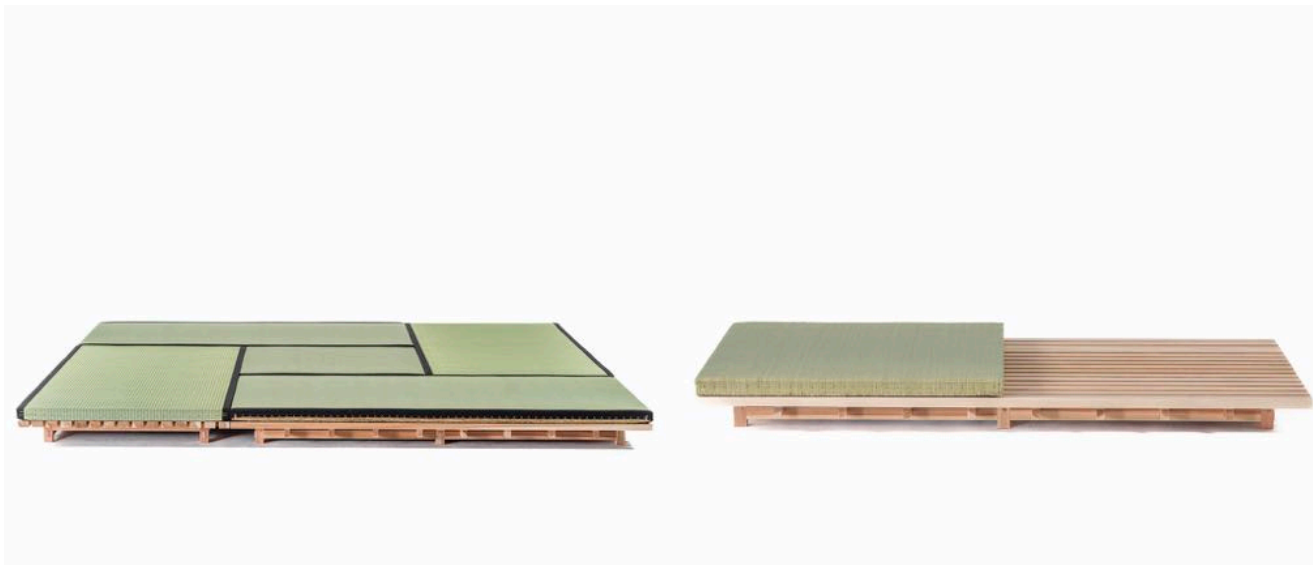

Stone Garden

日本の住宅は、石を使って礎石や石垣を積み、杉や檜、樺などの木材で建物の骨格を組み、土と藁や竹で土壁を作って建てられてきました。その建物の中では、い草や藁などの植物を用いて床の間に柔らかさと暖かさを生み出し、楮や黄蜀葵などの植物から和紙を漉いて空間を美しく仕切り、柔らかな光を生活の中に取り込みました。日本人は自然の素材を使い作られた建物や道具を使い、長きに渡り床の上に座して生活したり寝たりする生活様式を長く続けてきました。自然素材で構成された居住空間に靴を脱いで床に座して生活するという生活習慣は私たちの身体にDNAとして組み込まれています。これを現代の生活空間の中に取り込むことができないだろうかという発想からこの新しいリビングプロダクトの開発が始まりました。

日本人は背筋を伸ばして床座をし、凛とした美しい所作を身に付けて生活を送ってきました。現代のリビングスタイルにある、背もたれに身体を預けるようなバックレストをプロダクトの発想から外してみると、居住空間の中でも一つのスペースが水平に美しく広がってゆくイメージが想起されました。西洋のライフスタイルを基軸とした現代のリビングシーンの中に、水平方向に広がるシートをレイアウトすることで、伝統的なエッセンスを持った新しい日本的な空間を創造することができます。

日本庭園の石庭は、草木をほとんど使わずに石や砂だけで山や川の自然を表現します。その様式は禅寺と共に発展したとされ、庭のそばで心を静め瞑想すれば、本来そこにはないはずの川のせせらぎや風の音などの自然、そして世界や宇宙まで感じる事が出来るとも言われます。Stone Garden と名付けたこのプロダクトは、そのような石庭のある寺院の軒下の縁側、その背景からもインスピレーションを得て、日本の本質的なエッセンスを空間に織りなす新しい形を目指しました。