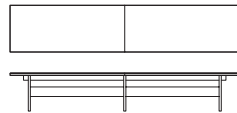

Izumo

TIME & STYLE

T-501 dining table
W1800×D900×H730

T-502 dining table
W2000×D900×H730

T-503 dining table
W2200×D900×H730

T-504 dining table
W2400×D900×H730

W (width)
D (depth)
H (height)

Dimensions Unit: mm

TT-501 dining table
W3400×D900×H730

TT-502 dining table
W3600×D900×H730

TT-503 dining table
W3800×D900×H730

TT-504 dining table
W4000×D900×H730

TT-505 dining table
W4200×D900×H730

TT-506 dining table
W4400×D900×H730

TT-507 dining table
W4600×D900×H730

TT-508 dining table
W4800×D900×H730

Oak
Soap

Oak
Beeswax

Oak
Tannin black