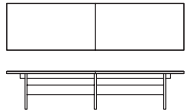

Izumo

TIME & STYLE

T-501 dining table
W1800×D900×H730

T-502 dining table
W2000×D900×H730

T-503 dining table
W2200×D900×H730

T-504 dining table
W2400×D900×H730

W (width)
D (depth)
H (height)

Dimensions Unit: mm

TT-501 dining table
W3400×D900×H730

TT-502 dining table
W3600×D900×H730

TT-503 dining table
W3800×D900×H730

TT-504 dining table
W4000×D900×H730

TT-505 dining table
W4200×D900×H730

TT-506 dining table
W4400×D900×H730