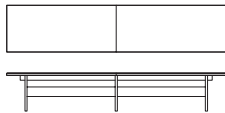

Izumo

TIME & STYLE

T-501 dining table
W1800×D900×H730

T-502 dining table
W2000×D900×H730

T-503 dining table
W2200×D900×H730

T-504 dining table
W2400×D900×H730

W (width)
D (depth)
H (height)

Dimensions Unit: mm

TT-501 dining table
W3400×D900×H730

TT-502 dining table
W3600×D900×H730

TT-503 dining table
W3800×D900×H730

TT-504 dining table
W4000×D900×H730

TT-505 dining table
W4200×D900×H730

TT-506 dining table
W4400×D900×H730

TT-507 dining table
W4600×D900×H730

TT-508 dining table
W4800×D900×H730

Oak
Soap

Oak
Beeswax

Oak
Tannin black