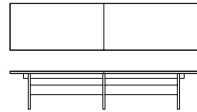

Izumo

TIME & STYLE

T-501 dining table
W1800×D900×H730

T-502 dining table
W2000×D900×H730

T-503 dining table
W2200×D900×H730

T-504 dining table
W2400×D900×H730

W (width)
D (depth)
H (height)

Dimensions Unit: mm

TT-501 dining table
W3400×D900×H730

TT-502 dining table
W3600×D900×H730

TT-503 dining table
W3800×D900×H730

TT-504 dining table
W4000×D900×H730

TT-505 dining table
W4200×D900×H730

TT-506 dining table
W4400×D900×H730