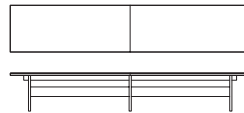

Izumo

TIME & STYLE

T-501 dining table
W1800×D900×H730

T-502 dining table
W2000×D900×H730

T-503 dining table
W2200×D900×H730

T-504 dining table
W2400×D900×H730

W (width)
D (depth)
H (height)

Dimensions Unit: mm

TT-501 dining table
W3400×D900×H730

TT-502 dining table
W3600×D900×H730

TT-503 dining table
W3800×D900×H730

TT-504 dining table
W4000×D900×H730

TT-505 dining table
W4200×D900×H730

TT-506 dining table
W4400×D900×H730

TT-507 dining table
W4600×D900×H730

TT-508 dining table
W4800×D900×H730

Oak
Soap

Oak
Beeswax

Oak
Tannin black