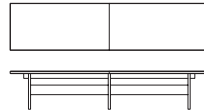

Izumo

TIME & STYLE

T-501 dining table
W1800×D900×H730

T-502 dining table
W2000×D900×H730

T-503 dining table
W2200×D900×H730

T-504 dining table
W2400×D900×H730

W (width)
D (depth)
H (height)

Dimensions Unit: mm

TT-501 dining table
W3400×D900×H730

TT-502 dining table
W3600×D900×H730

TT-503 dining table
W3800×D900×H730

TT-504 dining table
W4000×D900×H730

TT-505 dining table
W4200×D900×H730

TT-506 dining table
W4400×D900×H730