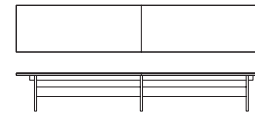

Izumo

TIME & STYLE

T-501 dining table
W1800×D900×H730

T-502 dining table
W2000×D900×H730

T-503 dining table
W2200×D900×H730

T-504 dining table
W2400×D900×H730

W (width)
D (depth)
H (height)

Dimensions Unit: mm

TT-501 dining table
W3400×D900×H730

TT-502 dining table
W3600×D900×H730

TT-503 dining table
W3800×D900×H730

TT-504 dining table
W4000×D900×H730

TT-505 dining table
W4200×D900×H730

TT-506 dining table
W4400×D900×H730

TT-507 dining table
W4600×D900×H730

TT-508 dining table
W4800×D900×H730

Oak
Soap

Oak
Beeswax

Oak
Tannin black