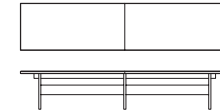

Izumo

TIME & STYLE

T-501 dining table
W1800×D900×H730

T-502 dining table
W2000×D900×H730

T-503 dining table
W2200×D900×H730

T-504 dining table
W2400×D900×H730

W (width)
D (depth)
H (height)

Dimensions Unit: mm

TT-501 dining table
W3400×D900×H730

TT-502 dining table
W3600×D900×H730

TT-503 dining table
W3800×D900×H730

TT-504 dining table
W4000×D900×H730

TT-505 dining table
W4200×D900×H730

TT-506 dining table
W4400×D900×H730