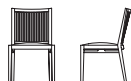

Sakura Sakura

TIME & STYLE

I-081 サイドチェア
W529×D578×H825×SH430

ブナ

F1	121,000	(110,000)
F2	126,500	(115,000)
L1	143,000	(130,000)
L2	148,500	(135,000)