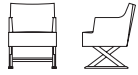

Orient

Designed by Shinichiro Ogata / Simplicity

I-242 アームチェア

W550×D609×H748×SH414×AH584

ブナ

F1 165,000 (150,000)

F2 176,000 (160,000)

TIME & STYLE

W (幅)
D (奥行)
H (高さ)
SH (シート高)
AH (アーム高)

寸法単位：mm

価格は日本円
( ) は税抜き価格

F1 (生地 ランク 1)
F2 (生地 ランク 2)
L1 (革 ランク 1)
L2 (革 ランク 2)