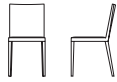

NC

Designed by Kengo Kuma

KK-N01 サイドチェア

W420×D510×H830×SH450

ブナ

F1	99,000	(90,000)
F2	104,500	(95,000)
L1	148,500	(135,000)
L2	154,000	(140,000)

TIME & STYLE

W (幅)
D (奥行)
H (高さ)
SH (シート高)