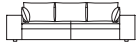

McCartney

TIME & STYLE

S-403 3人掛けソファ
W2270×D950×H600×SH370

F1 594,000 (540,000)
F2 649,000 (590,000)
L1 891,000 (810,000)
L2 1,012,000 (920,000)