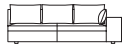

S-406 オットマン
W870×D670×H370

F1 198,000 (180,000)
F2 220,000 (200,000)
L1 275,000 (250,000)
L2 297,000 (270,000)

S-402L 2人掛け片肘ソファ
W2010×D950×H600×SH370

F1 517,000 (470,000)
F2 561,000 (510,000)
L1 792,000 (720,000)
L2 902,000 (820,000)

S-402R 2人掛け片肘ソファ
W2010×D950×H600×SH370

F1 517,000 (470,000)
F2 561,000 (510,000)
L1 792,000 (720,000)
L2 902,000 (820,000)

S-404L カウチ
W950×D1820×H600×SH370

F1 440,000 (400,000)
F2 484,000 (440,000)
L1 671,000 (610,000)
L2 759,000 (690,000)

S-404R カウチ
W950×D1820×H600×SH370

F1 440,000 (400,000)
F2 484,000 (440,000)
L1 671,000 (610,000)
L2 759,000 (690,000)

W (幅)
D (奥行)
H (高さ)
SH (シート高)

寸法単位：mm

価格は日本円
() は税抜き価格

F1 (生地 ランク 1)
F2 (生地 ランク 2)
L1 (革 ランク 1)
L2 (革 ランク 2)