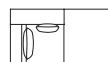

S-402L corner sofa
W2010×D950×H600×SH370

F1 4.700
 F2 5.100
 L1 7.200
 L2 8.200

S-402R corner sofa
W2010×D950×H600×SH370

F1 4.700
 F2 5.100
 L1 7.200
 L2 8.200

S-404L couch
W950×D1820×H600×SH370

F1 4.000
 F2 4.400
 L1 6.100
 L2 6.900

S-404R couch
W950×D1820×H600×SH370

F1 4.000
 F2 4.400
 L1 6.100
 L2 6.900

W (width)
 D (depth)
 H (height)
 SH (seat height)

Dimensions Unit: mm

Prices in Euro
 VAT not included

F1 (Fabric rank 1)
 F2 (Fabric rank 2)
 L1 (Leather rank 1)
 L2 (Leather rank 2)