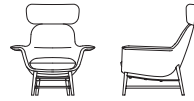

### ブナ

F1	385,000	(350,000)
F2	407,000	(370,000)
L1	561,000	(510,000)
L2	616,000	(560,000)

I-802W ラウンジチェア  
W968×D862×H1044×SH430×AH565