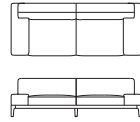

Horizontal sofa wood

Horizontal という名のとおり、水平方向へ広がり、軽やかに浮かび上がったようなイメージを実現したソファです。薄い座面と両サイドに繋がるサイドアームの高さは、水平方向へ伸びやかな広がりを生み出しています。座面の構造は座り心地に柔らかさと適度な反発力を実現させるため、S パネを採用しました。アームは座面よりも硬い作りのためトレーを置いたり、本を置いたり、様々な使い方が可能です。また、背中をホールドする斜めに立ち上がった背もたれはやや高めに設定しているので、深く座っても十分に背中を支えてくれます。

Horizontal sofa wood

TIME & STYLE

S-291W 1人掛けソファ
W1300×D930×H675×SH380

オーク

F1	528,000	(480,000)
F2	550,000	(500,000)
L1	682,000	(620,000)
L2	726,000	(660,000)

S-294W 2人掛けソファ
W2020×D930×H675×SH380

オーク

F1	803,000	(730,000)
F2	836,000	(760,000)
L1	1,012,000	(920,000)
L2	1,078,000	(980,000)

S-292WL 1人掛け片肘ソファ
W1300×D930×H675×SH380

オーク

F1	506,000	(460,000)
F2	528,000	(480,000)
L1	660,000	(600,000)
L2	704,000	(640,000)

S-292WR 1人掛け片肘ソファ
W1300×D930×H675×SH380

オーク

F1	506,000	(460,000)
F2	528,000	(480,000)
L1	660,000	(600,000)
L2	704,000	(640,000)

W (幅)
D (奥行)
H (高さ)
SH (シート高)

寸法単位: mm

価格は日本円
() は税抜き価格

F1 (生地 ランク 1)
F2 (生地 ランク 2)
L1 (革 ランク 1)
L2 (革 ランク 2)

Horizontal sofa wood

TIME & STYLE

S-293WL コーナーソファ
W1615×D930×H675×SH380

オーク