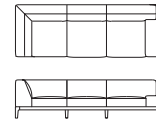

W (幅)
D (奥行)
H (高さ)
SH (シート高)

寸法単位: mm

価格は日本円
() は税抜き価格

F1 (生地 ランク 1)
F2 (生地 ランク 2)
L1 (革 ランク 1)
L2 (革 ランク 2)

Horizontal sofa wood

TIME & STYLE

S-293WL コーナーソファ
W1615×D930×H675×SH380

オーク

S-296WL 2人掛けコーナーソファ
W1910×D930×H675×SH380

オーク

F1	726,000	(660,000)
F2	770,000	(700,000)
L1	1,023,000	(930,000)
L2	1,100,000	(1,000,000)

S-296WR 2人掛けコーナーソファ
W1910×D930×H675×SH380

オーク

F1	726,000	(660,000)
F2	770,000	(700,000)
L1	1,023,000	(930,000)
L2	1,100,000	(1,000,000)

S-298WL 3人掛けコーナーソファ
W2610×D930×H675×SH380

オーク

F1	1,045,000	(950,000)
F2	1,100,000	(1,000,000)
L1	1,430,000	(1,300,000)
L2	1,518,000	(1,380,000)

S-298WR 3人掛けコーナーソファ
W2610×D930×H675×SH380

オーク

F1	1,045,000	(950,000)
F2	1,100,000	(1,000,000)
L1	1,430,000	(1,300,000)
L2	1,518,000	(1,380,000)