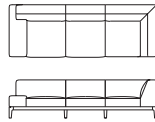

Horizontal sofa wood

Horizontal という名のとおり、水平方向へ広がり、軽やかに浮かび上がったようなイメージを実現したソファです。薄い座面と両サイドに繋がるサイドアームの高さは、水平方向へ伸びやかな広がりを生み出しています。座面の構造は座り心地に柔らかさと適度な反発力を実現させるため、S パネを採用しました。アームは座面よりも硬い作りのためトレーを置いたり、本を置いたり、様々な使い方が可能です。また、背中をホールドする斜めに立ち上がった背もたれはやや高めに設定しているので、深く座っても十分に背中を支えてくれます。

W (幅)
D (奥行)
H (高さ)
SH (シート高)

寸法単位: mm

価格は日本円
() は税抜き価格

F1 (生地 ランク 1)
F2 (生地 ランク 2)
L1 (革 ランク 1)
L2 (革 ランク 2)

Horizontal sofa wood

TIME & STYLE

S-293WL コーナーソファ
W1615×D930×H675×SH380

オーク

S-296WL 2人掛けコーナーソファ
W1910×D930×H675×SH380

オーク

F1	726,000	(660,000)
F2	770,000	(700,000)
L1	1,023,000	(930,000)
L2	1,100,000	(1,000,000)

S-296WR 2人掛けコーナーソファ
W1910×D930×H675×SH380

オーク

F1	726,000	(660,000)
F2	770,000	(700,000)
L1	1,023,000	(930,000)
L2	1,100,000	(1,000,000)

S-298WL 3人掛けコーナーソファ
W2610×D930×H675×SH380

オーク

F1	1,045,000	(950,000)
F2	1,100,000	(1,000,000)
L1	1,430,000	(1,300,000)
L2	1,518,000	(1,380,000)

S-298WR 3人掛けコーナーソファ
W2610×D930×H675×SH380

オーク

F1	1,045,000	(950,000)
F2	1,100,000	(1,000,000)
L1	1,430,000	(1,300,000)
L2	1,518,000	(1,380,000)