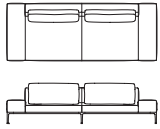

Concerto sonata

TIME & STYLE

S-545 2人掛けソファ
W2660×D1020×H635×SH370

	磨き		黒染め	
F1	1,034,000	(940,000)	1,089,000	(990,000)
F2	1,078,000	(980,000)	1,133,000	(1,030,000)
L1	1,353,000	(1,230,000)	1,408,000	(1,280,000)
L2	1,452,000	(1,320,000)	1,507,000	(1,370,000)