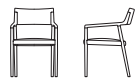

Cats chair

座枠に丸みを帯びさせることで丸棒のアームと脚との繋がりに一体感が生まれ、座枠からアーム、座枠から脚先に繋がる丸棒の太さを変えて、より軽やかさを出しました。それぞれ別のパーツで構成されている背板、背柱、アームが一体となるように整える工程は高い精度が求められ、手の感覚を頼りに繊細に微調整しました。

住宅からパブリックスペースに至るまで、幅広い空間で使うことのできる意匠性と快適性を併せ持っています。

Cats chair

I-431 アームチェア

W541×D582×H787×SH440×AH594

	ブナ		オーク	
F1	121,000	(110,000)	132,000	(120,000)
F2	126,500	(115,000)	137,500	(125,000)
L1	143,000	(130,000)	154,000	(140,000)
L2	148,500	(135,000)	159,500	(145,000)

TIME & STYLE

W (幅)
D (奥行)
H (高さ)
SH (シート高)
AH (アーム高)

寸法単位：mm

価格は日本円
() は税抜き価格

F1 (生地 ランク 1)
F2 (生地 ランク 2)
L1 (革 ランク 1)
L2 (革 ランク 2)

ブナ
ナチュラルホワイト

ブナ
スノーホワイト

ブナ
ミディアムグレー