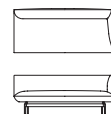

S-612G/B 2人掛けソファ
W1800×D760×H690×SH420

	鏡面		ブラック
F1	660,000 (600,000)	F1	583,000 (530,000)
F2	693,000 (630,000)	F2	616,000 (560,000)
L1	847,000 (770,000)	L1	770,000 (700,000)
L2	913,000 (830,000)	L2	836,000 (760,000)

S-613GL/BL 2人掛け片肘ソファ
W1800×D760×H690×SH420

	鏡面		ブラック
F1	627,000 (570,000)	F1	550,000 (500,000)
F2	660,000 (600,000)	F2	583,000 (530,000)
L1	825,000 (750,000)	L1	748,000 (680,000)
L2	891,000 (810,000)	L2	814,000 (740,000)