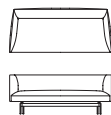

S-612G/B 2人掛けソファ
W1800×D760×H690×SH420

	鏡面		ブラック
F1	660,000 (600,000)	F1	583,000 (530,000)
F2	693,000 (630,000)	F2	616,000 (560,000)
L1	847,000 (770,000)	L1	770,000 (700,000)
L2	913,000 (830,000)	L2	836,000 (760,000)