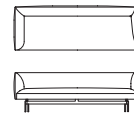

S-613GL/BL 2人掛け片肘ソファ
W1800×D760×H690×SH420

	鏡面		ブラック
F1	627,000 (570,000)	F1	550,000 (500,000)
F2	660,000 (600,000)	F2	583,000 (530,000)
L1	825,000 (750,000)	L1	748,000 (680,000)
L2	891,000 (810,000)	L2	814,000 (740,000)

S-613GR/BR 2人掛け片肘ソファ
W1800×D760×H690×SH420

	鏡面		ブラック
F1	627,000 (570,000)	F1	550,000 (500,000)
F2	660,000 (600,000)	F2	583,000 (530,000)
L1	825,000 (750,000)	L1	748,000 (680,000)
L2	891,000 (810,000)	L2	814,000 (740,000)

S-615GL/BL 3人掛けコーナーソファ
W2200×D760×H690×SH420

	鏡面		ブラック
F1	748,000 (680,000)	F1	660,000 (600,000)
F2	792,000 (720,000)	F2	704,000 (640,000)
L1	979,000 (890,000)	L1	891,000 (810,000)
L2	1,056,000 (960,000)	L2	968,000 (880,000)