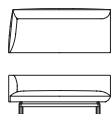

Aquarius sofa

ソファ本体の表と裏の両面を1本のステッチラインで繋げてシャープな端部にする事で、有機的なボリューム感を保ちながら、モダンさと端正な印象を生んでいます。コンパクトなサイズながら、それを感じさせないシンプルなフォルムは、私たちの製品の中で新しい意匠となりました。座面は膨らみの中に極力薄く軽快なデザインと快適な座り心地になるように、金属のフレームで強度を確保し、ウェービングテープと復元力のあるウレタンを採用しました。フラットバーで構成した脚は、本体と脚の設置部分に空間を持たせることで浮遊感を出しました。

S-612G/B 2人掛けソファ
W1800×D760×H690×SH420

	鏡面		ブラック
F1	660,000 (600,000)	F1	583,000 (530,000)
F2	693,000 (630,000)	F2	616,000 (560,000)
L1	847,000 (770,000)	L1	770,000 (700,000)
L2	913,000 (830,000)	L2	836,000 (760,000)

S-613GL/BL 2人掛け片肘ソファ
W1800×D760×H690×SH420

	鏡面		ブラック
F1	627,000 (570,000)	F1	550,000 (500,000)
F2	660,000 (600,000)	F2	583,000 (530,000)
L1	825,000 (750,000)	L1	748,000 (680,000)
L2	891,000 (810,000)	L2	814,000 (740,000)