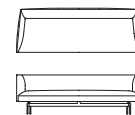

S-612G/B 2人掛けソファ
W1800×D760×H690×SH420

	鏡面		ブラック
F1	660,000 (600,000)	F1	583,000 (530,000)
F2	693,000 (630,000)	F2	616,000 (560,000)
L1	847,000 (770,000)	L1	770,000 (700,000)
L2	913,000 (830,000)	L2	836,000 (760,000)