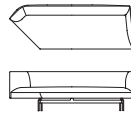

S-614G/B 3 seater sofa
W2200×D760×H690×SH420

	<u>Mirror</u>	<u>Black</u>
F1	6.200	5.500
F2	6.600	5.900
L1	8.100	7.400
L2	8.800	8.100

W (width)
D (depth)
H (height)
SH (seat height)

Dimensions Unit: mm

Prices in Euro
VAT not included

F1 (Fabric rank 1)
F2 (Fabric rank 2)
L1 (Leather rank 1)
L2 (Leather rank 2)

S-613GL/BL 2 seater single-arm sofa
W1800×D760×H690×SH420

	<u>Mirror</u>	<u>Black</u>
F1	5.200	4.500
F2	5.500	4.800
L1	6.800	6.100
L2	7.400	6.700

S-613GR/BR 2 seater single-arm sofa
W1800×D760×H690×SH420

	<u>Mirror</u>	<u>Black</u>
F1	5.200	4.500
F2	5.500	4.800
L1	6.800	6.100
L2	7.400	6.700

S-615GL/BL 3 seater corner sofa
W2200×D760×H690×SH420

	<u>Mirror</u>	<u>Black</u>
F1	6.200	5.500
F2	6.600	5.900
L1	8.100	7.400
L2	8.800	8.100

S-615GR/BR 3 seater corner sofa
W2200×D760×H690×SH420

	<u>Mirror</u>	<u>Black</u>
F1	6.200	5.500
F2	6.600	5.900
L1	8.100	7.400
L2	8.800	8.100

S-616GL/BL 3 seater 135° corner sofa
W2200×D760×H690×SH420

	<u>Mirror</u>	<u>Black</u>
F1	6.200	5.500
F2	6.600	5.900
L1	8.100	7.400
L2	8.800	8.100