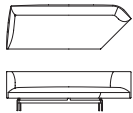

S-614G/B 3 seater sofa
W2200×D760×H690×SH420

	<u>Mirror</u>	<u>Black</u>
F1	6.200	5.500
F2	6.600	5.900
L1	8.100	7.400
L2	8.800	8.100

W (width)
D (depth)
H (height)
SH (seat height)

Dimensions Unit: mm

Prices in Euro
VAT not included

F1 (Fabric rank 1)
F2 (Fabric rank 2)
L1 (Leather rank 1)
L2 (Leather rank 2)

S-613GL/BL 2 seater single-arm sofa
W1800×D760×H690×SH420

	<u>Mirror</u>	<u>Black</u>
F1	5.200	4.500
F2	5.500	4.800
L1	6.800	6.100
L2	7.400	6.700

S-613GR/BR 2 seater single-arm sofa
W1800×D760×H690×SH420

	<u>Mirror</u>	<u>Black</u>
F1	5.200	4.500
F2	5.500	4.800
L1	6.800	6.100
L2	7.400	6.700

S-615GL/BL 3 seater corner sofa
W2200×D760×H690×SH420

	<u>Mirror</u>	<u>Black</u>
F1	6.200	5.500
F2	6.600	5.900
L1	8.100	7.400
L2	8.800	8.100

S-615GR/BR 3 seater corner sofa
W2200×D760×H690×SH420

	<u>Mirror</u>	<u>Black</u>
F1	6.200	5.500
F2	6.600	5.900
L1	8.100	7.400
L2	8.800	8.100

S-616GL/BL 3 seater 135° corner sofa
W2200×D760×H690×SH420

	<u>Mirror</u>	<u>Black</u>
F1	6.200	5.500
F2	6.600	5.900
L1	8.100	7.400
L2	8.800	8.100