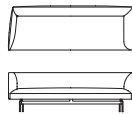

S-614G/B 3 seater sofa
W2200×D760×H690×SH420

	<u>Mirror</u>	<u>Black</u>
F1	6.200	5.500
F2	6.600	5.900
L1	8.100	7.400
L2	8.800	8.100

W (width)
D (depth)
H (height)
SH (seat height)

Dimensions Unit: mm

Prices in Euro
VAT not included

F1 (Fabric rank 1)
F2 (Fabric rank 2)
L1 (Leather rank 1)
L2 (Leather rank 2)

S-613GL/BL 2 seater single-arm sofa
W1800×D760×H690×SH420

	<u>Mirror</u>	<u>Black</u>
F1	5.200	4.500
F2	5.500	4.800
L1	6.800	6.100
L2	7.400	6.700

S-613GR/BR 2 seater single-arm sofa
W1800×D760×H690×SH420

	<u>Mirror</u>	<u>Black</u>
F1	5.200	4.500
F2	5.500	4.800
L1	6.800	6.100
L2	7.400	6.700

S-615GL/BL 3 seater corner sofa
W2200×D760×H690×SH420

	<u>Mirror</u>	<u>Black</u>
F1	6.200	5.500
F2	6.600	5.900
L1	8.100	7.400
L2	8.800	8.100

S-615GR/BR 3 seater corner sofa
W2200×D760×H690×SH420

	<u>Mirror</u>	<u>Black</u>
F1	6.200	5.500
F2	6.600	5.900
L1	8.100	7.400
L2	8.800	8.100

S-616GL/BL 3 seater 135° corner sofa
W2200×D760×H690×SH420

	<u>Mirror</u>	<u>Black</u>
F1	6.200	5.500
F2	6.600	5.900
L1	8.100	7.400
L2	8.800	8.100