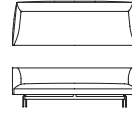

Aquarius sofa

TIME & STYLE

S-611G/B 1 seater sofa
W800×D760×H690×SH420

	<u>Mirror</u>	<u>Black</u>
F1	4.200	3.600
F2	4.400	3.800
L1	5.500	4.900
L2	5.900	5.300

S-612G/B 2 seater sofa
W1800×D760×H690×SH420

	<u>Mirror</u>	<u>Black</u>
F1	5.500	4.800
F2	5.700	5.000
L1	7.000	6.300
L2	7.600	6.900

S-614G/B 3 seater sofa
W2200×D760×H690×SH420

	<u>Mirror</u>	<u>Black</u>
F1	6.200	5.500
F2	6.600	5.900
L1	8.100	7.400
L2	8.800	8.100

W (width)
D (depth)
H (height)
SH (seat height)

Dimensions Unit: mm

Prices in Euro
VAT not included

F1 (Fabric rank 1)
F2 (Fabric rank 2)
L1 (Leather rank 1)
L2 (Leather rank 2)

S-613GL/BL 2 seater single-arm sofa
W1800×D760×H690×SH420

	<u>Mirror</u>	<u>Black</u>
F1	5.200	4.500
F2	5.500	4.800
L1	6.800	6.100
L2	7.400	6.700

S-613GR/BR 2 seater single-arm sofa
W1800×D760×H690×SH420

	<u>Mirror</u>	<u>Black</u>
F1	5.200	4.500
F2	5.500	4.800
L1	6.800	6.100
L2	7.400	6.700

S-615GL/BL 3 seater corner sofa
W2200×D760×H690×SH420

	<u>Mirror</u>	<u>Black</u>
F1	6.200	5.500
F2	6.600	5.900
L1	8.100	7.400
L2	8.800	8.100