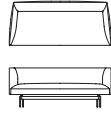

Aquarius sofa

TIME & STYLE

S-611G/B 1 seater sofa
W800×D760×H690×SH420

	<u>Mirror</u>	<u>Black</u>
F1	4.200	3.600
F2	4.400	3.800
L1	5.500	4.900
L2	5.900	5.300

S-612G/B 2 seater sofa
W1800×D760×H690×SH420

	<u>Mirror</u>	<u>Black</u>
F1	5.500	4.800
F2	5.700	5.000
L1	7.000	6.300
L2	7.600	6.900

S-614G/B 3 seater sofa
W2200×D760×H690×SH420

	<u>Mirror</u>	<u>Black</u>
F1	6.200	5.500
F2	6.600	5.900
L1	8.100	7.400
L2	8.800	8.100

W (width)
D (depth)
H (height)
SH (seat height)

Dimensions Unit: mm

Prices in Euro
VAT not included

S-613GR/BR 2 seater single-arm sofa
W1800×D760×H690×SH420

	<u>Mirror</u>	<u>Black</u>
F1	5.200	4.500
F2	5.500	4.800
L1	6.800	6.100
L2	7.400	6.700

S-615GL/BL 3 seater corner sofa
W2200×D760×H690×SH420

	<u>Mirror</u>	<u>Black</u>
F1	6.200	5.500
F2	6.600	5.900
L1	8.100	7.400
L2	8.800	8.100

S-615GR/BR 3 seater corner sofa
W2200×D760×H690×SH420

	<u>Mirror</u>	<u>Black</u>
F1	6.200	5.500
F2	6.600	5.900
L1	8.100	7.400
L2	8.800	8.100

S-616GL/BL 3 seater 135° corner sofa
W2200×D760×H690×SH420

	<u>Mirror</u>	<u>Black</u>
F1	6.200	5.500
F2	6.600	5.900
L1	8.100	7.400
L2	8.800	8.100