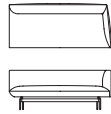

S-614G/B 3 seater sofa
W2200×D760×H690×SH420

	<u>Mirror</u>	<u>Black</u>
F1	6.200	5.500
F2	6.600	5.900
L1	8.100	7.400
L2	8.800	8.100

W (width)
D (depth)
H (height)
SH (seat height)

Dimensions Unit: mm

Prices in Euro
VAT not included

F1 (Fabric rank 1)
F2 (Fabric rank 2)
L1 (Leather rank 1)
L2 (Leather rank 2)

S-613GL/BL 2 seater single-arm sofa
W1800×D760×H690×SH420

	<u>Mirror</u>	<u>Black</u>
F1	5.200	4.500
F2	5.500	4.800
L1	6.800	6.100
L2	7.400	6.700

S-613GR/BR 2 seater single-arm sofa
W1800×D760×H690×SH420

	<u>Mirror</u>	<u>Black</u>
F1	5.200	4.500
F2	5.500	4.800
L1	6.800	6.100
L2	7.400	6.700

S-615GL/BL 3 seater corner sofa
W2200×D760×H690×SH420

	<u>Mirror</u>	<u>Black</u>
F1	6.200	5.500
F2	6.600	5.900
L1	8.100	7.400
L2	8.800	8.100

S-615GR/BR 3 seater corner sofa
W2200×D760×H690×SH420

	<u>Mirror</u>	<u>Black</u>
F1	6.200	5.500
F2	6.600	5.900
L1	8.100	7.400
L2	8.800	8.100

S-616GL/BL 3 seater 135° corner sofa
W2200×D760×H690×SH420

	<u>Mirror</u>	<u>Black</u>
F1	6.200	5.500
F2	6.600	5.900
L1	8.100	7.400
L2	8.800	8.100