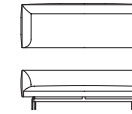

S-614G/B 3 seater sofa
W2200×D760×H690×SH420

	<u>Mirror</u>	<u>Black</u>
F1	6.200	5.500
F2	6.600	5.900
L1	8.100	7.400
L2	8.800	8.100

W (width)
D (depth)
H (height)
SH (seat height)

Dimensions Unit: mm

Prices in Euro
VAT not included

F1 (Fabric rank 1)
F2 (Fabric rank 2)
L1 (Leather rank 1)
L2 (Leather rank 2)

S-613GL/BL 2 seater single-arm sofa
W1800×D760×H690×SH420

	<u>Mirror</u>	<u>Black</u>
F1	5.200	4.500
F2	5.500	4.800
L1	6.800	6.100
L2	7.400	6.700

S-613GR/BR 2 seater single-arm sofa
W1800×D760×H690×SH420

	<u>Mirror</u>	<u>Black</u>
F1	5.200	4.500
F2	5.500	4.800
L1	6.800	6.100
L2	7.400	6.700

S-615GL/BL 3 seater corner sofa
W2200×D760×H690×SH420

	<u>Mirror</u>	<u>Black</u>
F1	6.200	5.500
F2	6.600	5.900
L1	8.100	7.400
L2	8.800	8.100

S-615GR/BR 3 seater corner sofa
W2200×D760×H690×SH420

	<u>Mirror</u>	<u>Black</u>
F1	6.200	5.500
F2	6.600	5.900
L1	8.100	7.400
L2	8.800	8.100

S-616GL/BL 3 seater 135° corner sofa
W2200×D760×H690×SH420

	<u>Mirror</u>	<u>Black</u>
F1	6.200	5.500
F2	6.600	5.900
L1	8.100	7.400
L2	8.800	8.100