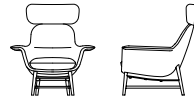

I-802W ラウンジチェア
W968×D862×H1044×SH430×AH565

ブナ

F1	407,000	(370,000)
F2	429,000	(390,000)
L1	583,000	(530,000)
L2	638,000	(580,000)

TIME & STYLE

W (幅)
D (奥行)
H (高さ)
SH (シート高)
AH (アーム高)

寸法単位：mm

価格は日本円
( ) は税抜き価格

F1 (生地 ランク 1)
F2 (生地 ランク 2)
L1 (革 ランク 1)
L2 (革 ランク 2)