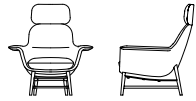

Icarus wings - wood legs

大きく外側に広がったアームは滑らかに背中に収束し、有機的で柔らかい佇まいをしています。内側と外側の境界となる稜線は1本のラインで滑らかに繋がりながら、エッジを強調し緊張感をもたらします。

身体を預け、ゆったりと時間を過ごすことができるラウンジチェアを目指し、座面クッションや内側の背、腰の部分にはフェザーを使用しました。柔らかな姿と座った時の沈み込みやホールド感が贅沢な時間を作ります。木脚は無垢の丸棒を貫で繋ぐ繊細な構成となっており、シェルとのボリューム感を対比させました。

Icarus wings - wood legs

I-801W ラウンジチェア
W968×D862×H1044×SH430×AH565

ブナ

F1	385,000	(350,000)
F2	407,000	(370,000)
L1	561,000	(510,000)
L2	616,000	(560,000)

I-802W ラウンジチェア
W968×D862×H1044×SH430×AH565

ブナ

F1	407,000	(370,000)
F2	429,000	(390,000)
L1	583,000	(530,000)
L2	638,000	(580,000)

TIME & STYLE

W (幅)
D (奥行)
H (高さ)
SH (シート高)
AH (アーム高)

寸法単位：mm

価格は日本円
() は税抜き価格

F1 (生地 ランク 1)
F2 (生地 ランク 2)
L1 (革 ランク 1)
L2 (革 ランク 2)

ブナ
ナチュラルホワイト

ブナ
スノーホワイト

ブナ
ミディアムグレー