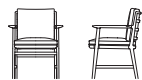

The sensual ladder back armchair